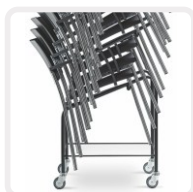

- 4-Fuß Besucherstuhl
- Stapelbar
- Ergonomisch geformtes Sitzkissen
- Gestell alufarbig, schwarz pulverbeschichtet oder verchromt
- Trolley für einfachen Transport der Stuhlserie

UNO.

- Rückenlehne in Kunststoff (PP) schwarz oder mit Polsterrücken
- Armlehnen schwarz
- Rückenlehnen in 2 Varianten
- Schreibtislar (bei Armlehnenmodelle)
- Reihenverbinder mit „Safety-Panic-Lock“

## UNO.

Egal ob Konferenz-, Besucher- oder Hallenbestuhlung - Stühle der Serie UNO sind multifunktional einsetzbar und bieten ein hohes Maß an Funktionalität und Ästhetik.

### OPTIONAL

- Schreibtislar
- Reihenverbinder
- Transportwagen

- > Rückenlehnen in 2 Varianten
  - Kunststoff (PP) schwarz
  - Polsterrücken
- > Gestellvarianten
  - Schwarz pulverbeschichtet
  - Alufarbig pulverbeschichtet
  - Verchromt
- > Trolley für einfachen und platzsparenden Transport
- > Reihenverbinder zur Verbindung der einzelnen Stühle
- > Schreibtislar rechts
  - Platzsparend und klappbar
  - Stabile Ausführung