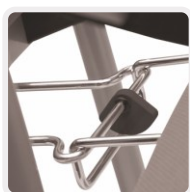

- 4-Fuß Besucherstuhl
- Stapelbar
- Ergonomisch geformtes Sitzkissen
- Gestell alufarbig, schwarz pulverbeschichtet oder verchromt
- Trolley für einfachen Transport der Stuhlserie

UNO.

- Rückenlehne in Kunststoff (PP) schwarz oder mit Polsterrücken
- Armlehnen schwarz
- Rückenlehnen in 2 Varianten
- Schreibtislar (bei Armlehnenmodelle)
- Reihenverbinder mit „Safety-Panic-Lock“